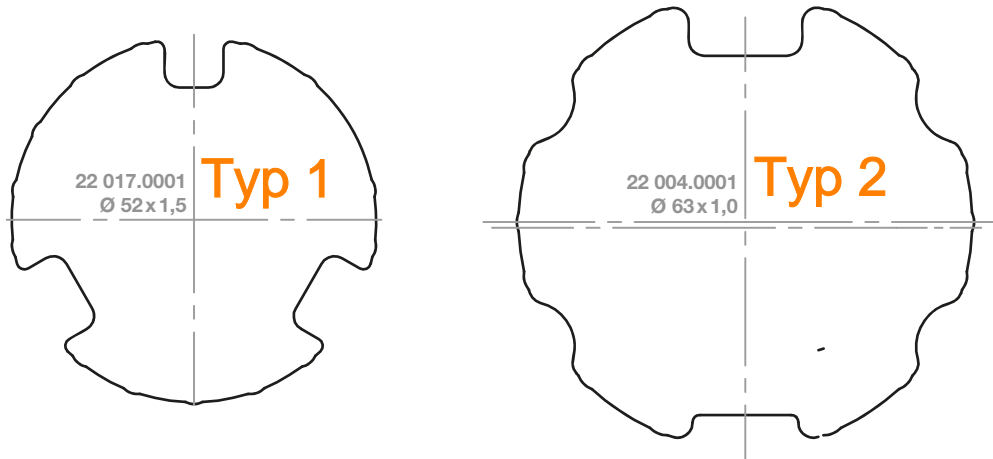

elero Adapterprofile "RevoLine S" im Maßstab 1 : 1

Nutrohre

Maßstab 1:1 / Maßangaben in Millimeter

Beim Ausdrucken bitte Originalgröße beibehalten um 1 : 1 Maßstab beizubehalten.

Rundrohre

elero Adapterprofile "RevoLine S" im Maßstab 1 : 1

Profilrohre

Maßstab 1:1 / Maßangaben in Millimeter