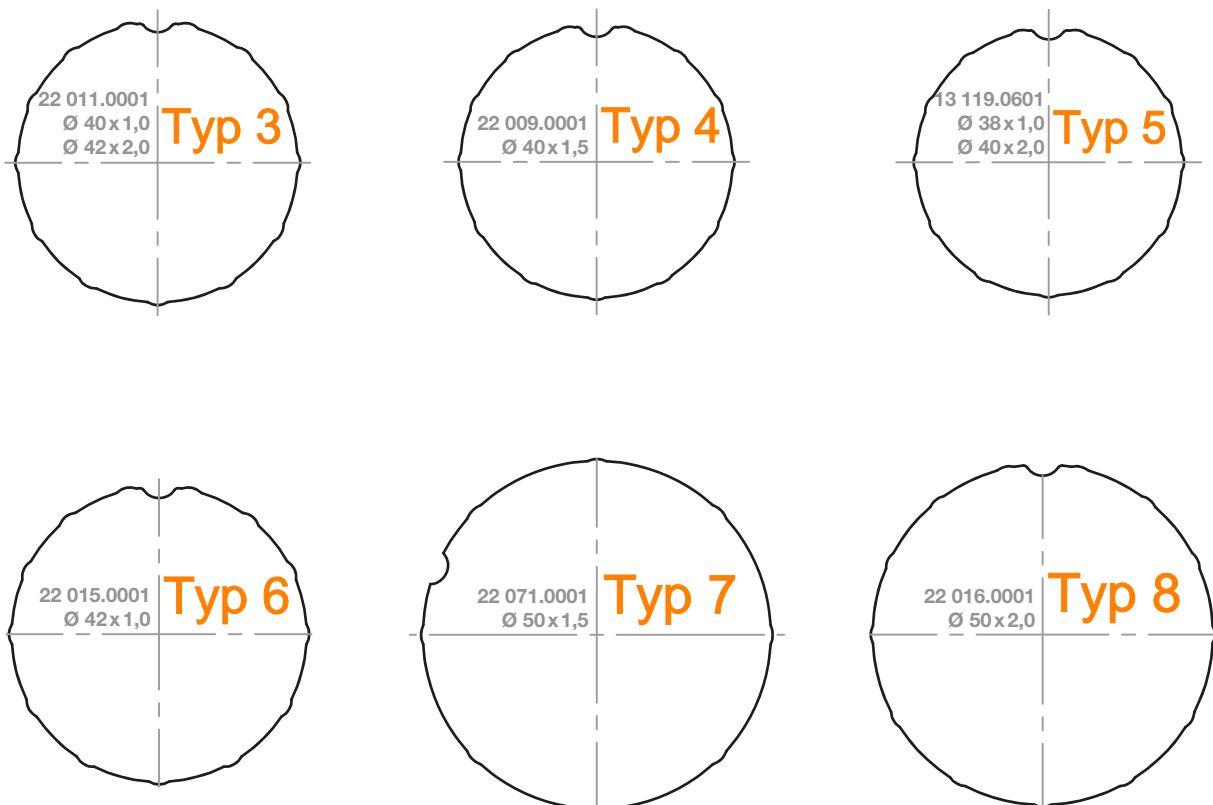

elero Adapterprofile "RevoLine S" im Maßstab 1 : 1

Nutrohre

Maßstab 1:1 / Maßangaben in Millimeter

Beim Ausdrucken bitte Originalgröße beibehalten um 1 : 1 Maßstab beizubehalten.

Rundrohre

elero Adapterprofile "RevoLine S" im Maßstab 1 : 1

Profilrohre

Maßstab 1:1 / Maßangaben in Millimeter