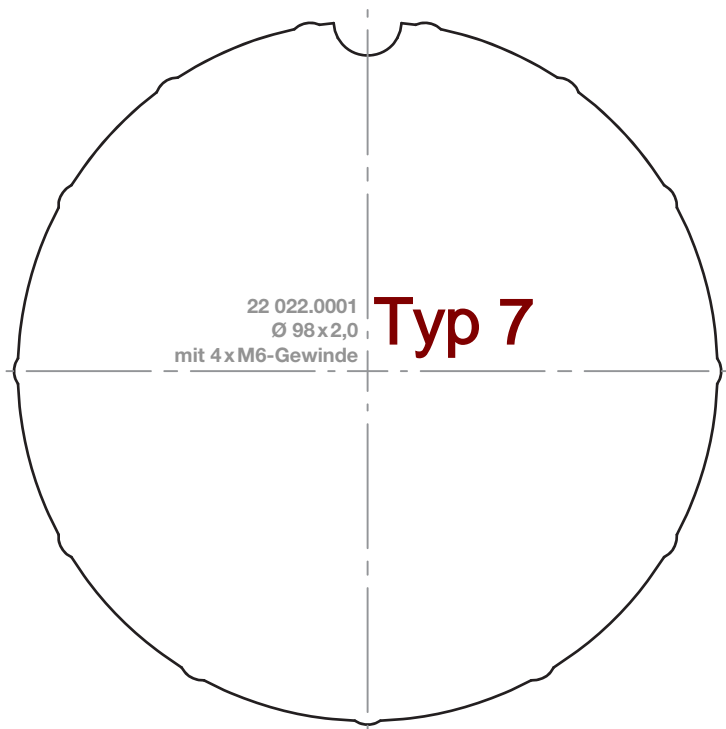

Beim Ausdrucken Originalgröße beibehalten um 1 : 1 Maßstab beizubehalten.

Maßstab 1: 1 / Maßangaben in Millimeter

Typ 11 /NHK

Nutrohre

Typ 11 /NHK

Rundrohre

Typ 11 /NHK
Rundrohre

Typ 11 /NHK Profilrohre

Maßstab 1: 1 / Maßangaben in Millimeter

Typ 11 /NHK

Profilrohre

Maßstab 1: 1 / Maßangaben in Millimeter