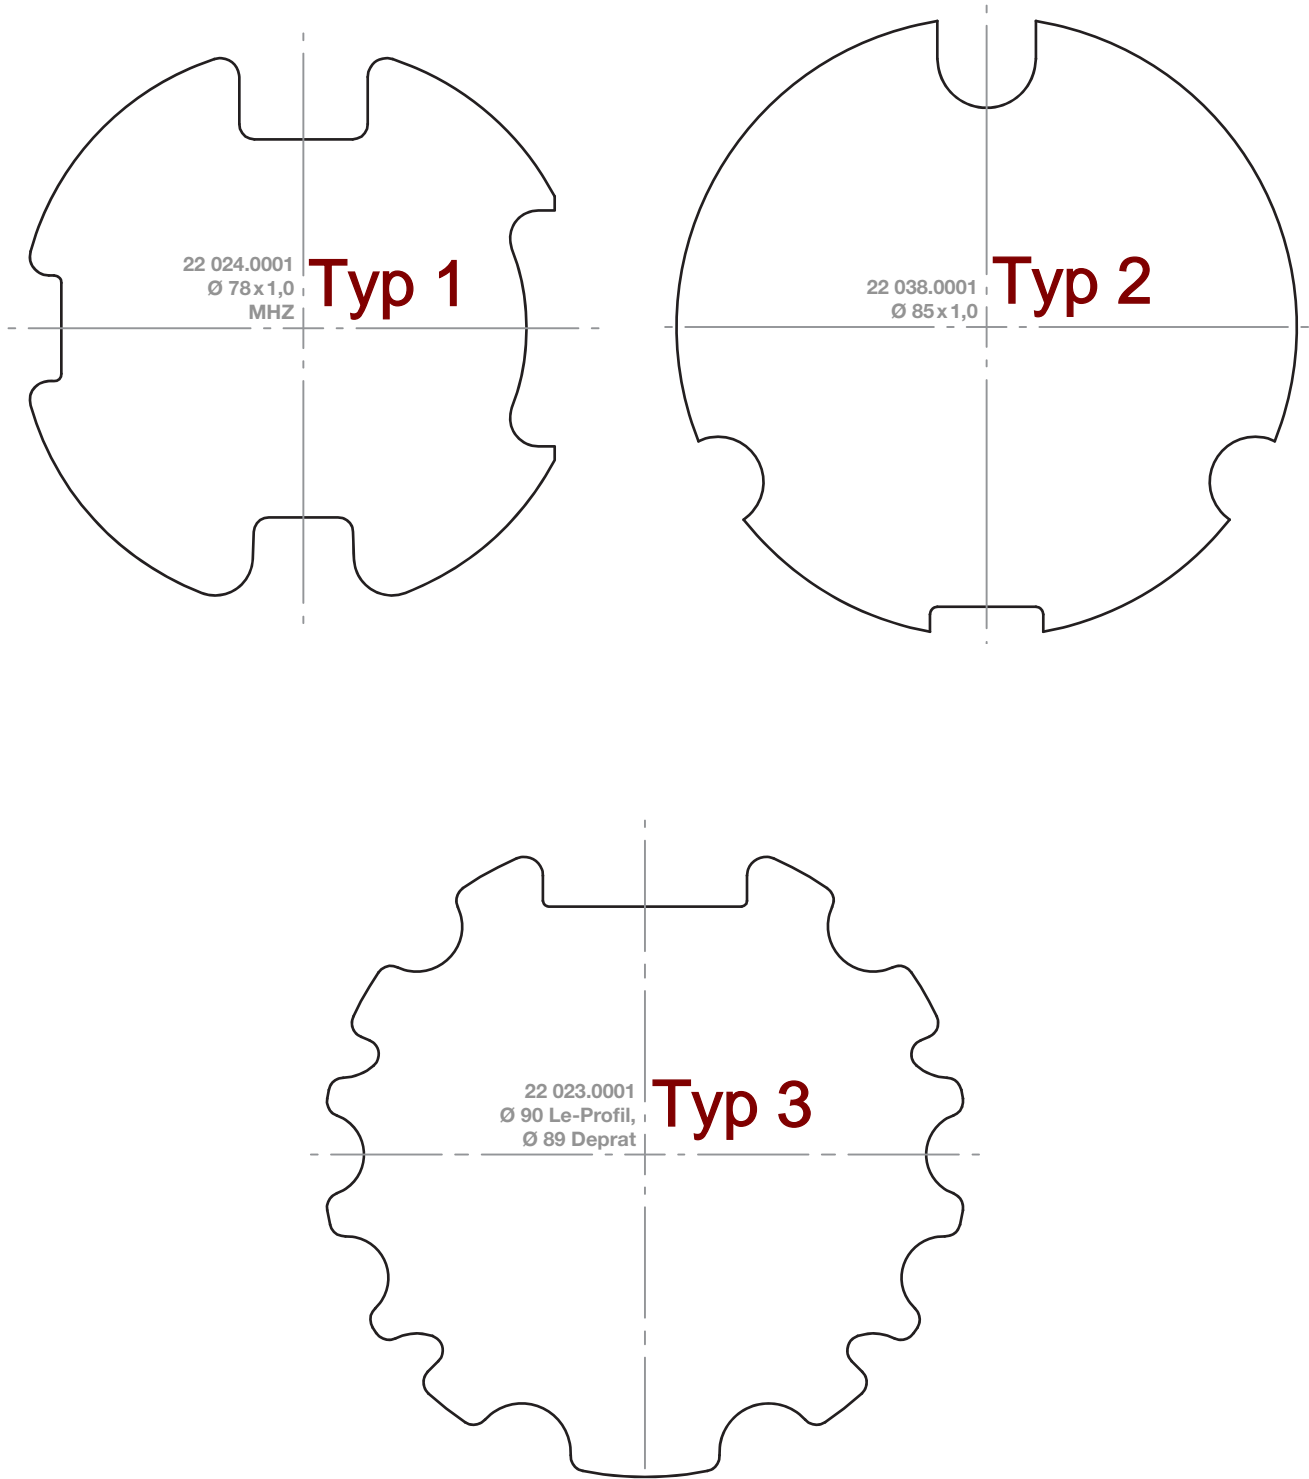

Beim Ausdrucken Originalgröße beibehalten um 1 : 1 Maßstab beizubehalten.

Maßstab 1: 1 / Maßangaben in Millimeter

Typ 11 /NHK

Nutrohre

Typ 11 /NHK

Rundrohre

Typ 11 /NHK
Rundrohre

Typ 11 /NHK Profilrohre

Maßstab 1: 1 / Maßangaben in Millimeter

Typ 11 /NHK

Profilrohre

Maßstab 1: 1 / Maßangaben in Millimeter