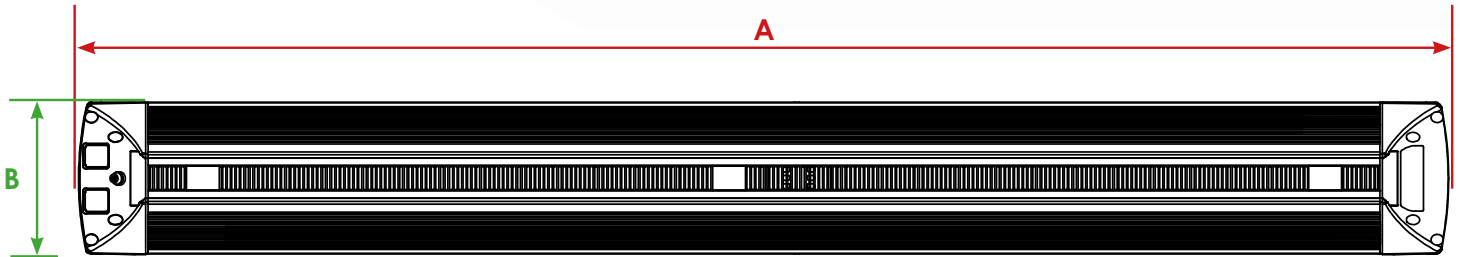

HEATSCOPE VISION

	A	B	C	D	E	F	G	H	I
MHS-VE1600 MHS-VT1600	810 mm	184 mm	90 mm	9 mm	100 mm	60 mm	11 mm	≤ 300 mm	≥ 175 mm
MHS-VE2200 MHS-VT2200	1160 mm							≤ 650 mm	≥ 175 mm
MHS-VE3200 MHS-VT3200	1660 mm							≤ 1150 mm	≥ 175 mm