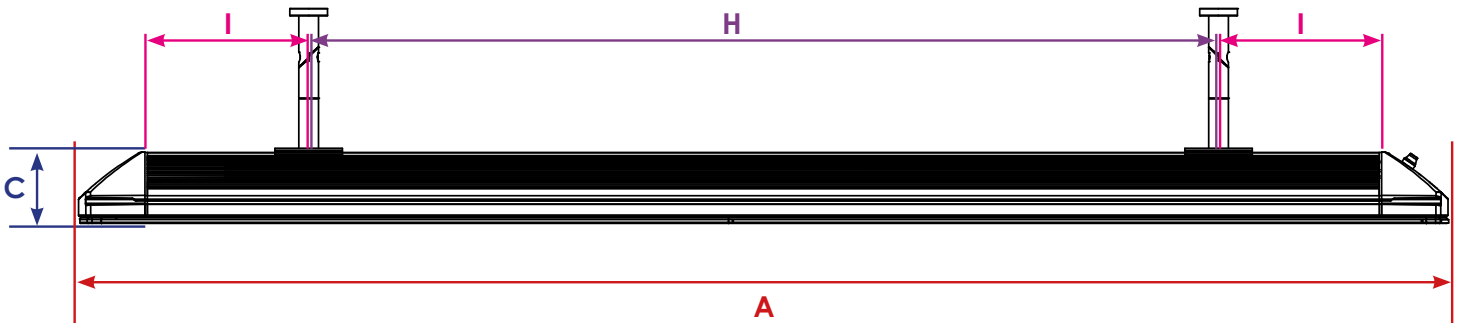

HEATSCOPE VISION

	A	B	C	D	E	F	G	H	I
MHS-VE1600 MHS-VT1600	810 mm	184 mm	90 mm	9 mm	100 mm	60 mm	11 mm	≤ 300 mm	≥ 175 mm
MHS-VE2200 MHS-VT2200	1160 mm							≤ 650 mm	≥ 175 mm
MHS-VE3200 MHS-VT3200	1660 mm							≤ 1150 mm	≥ 175 mm