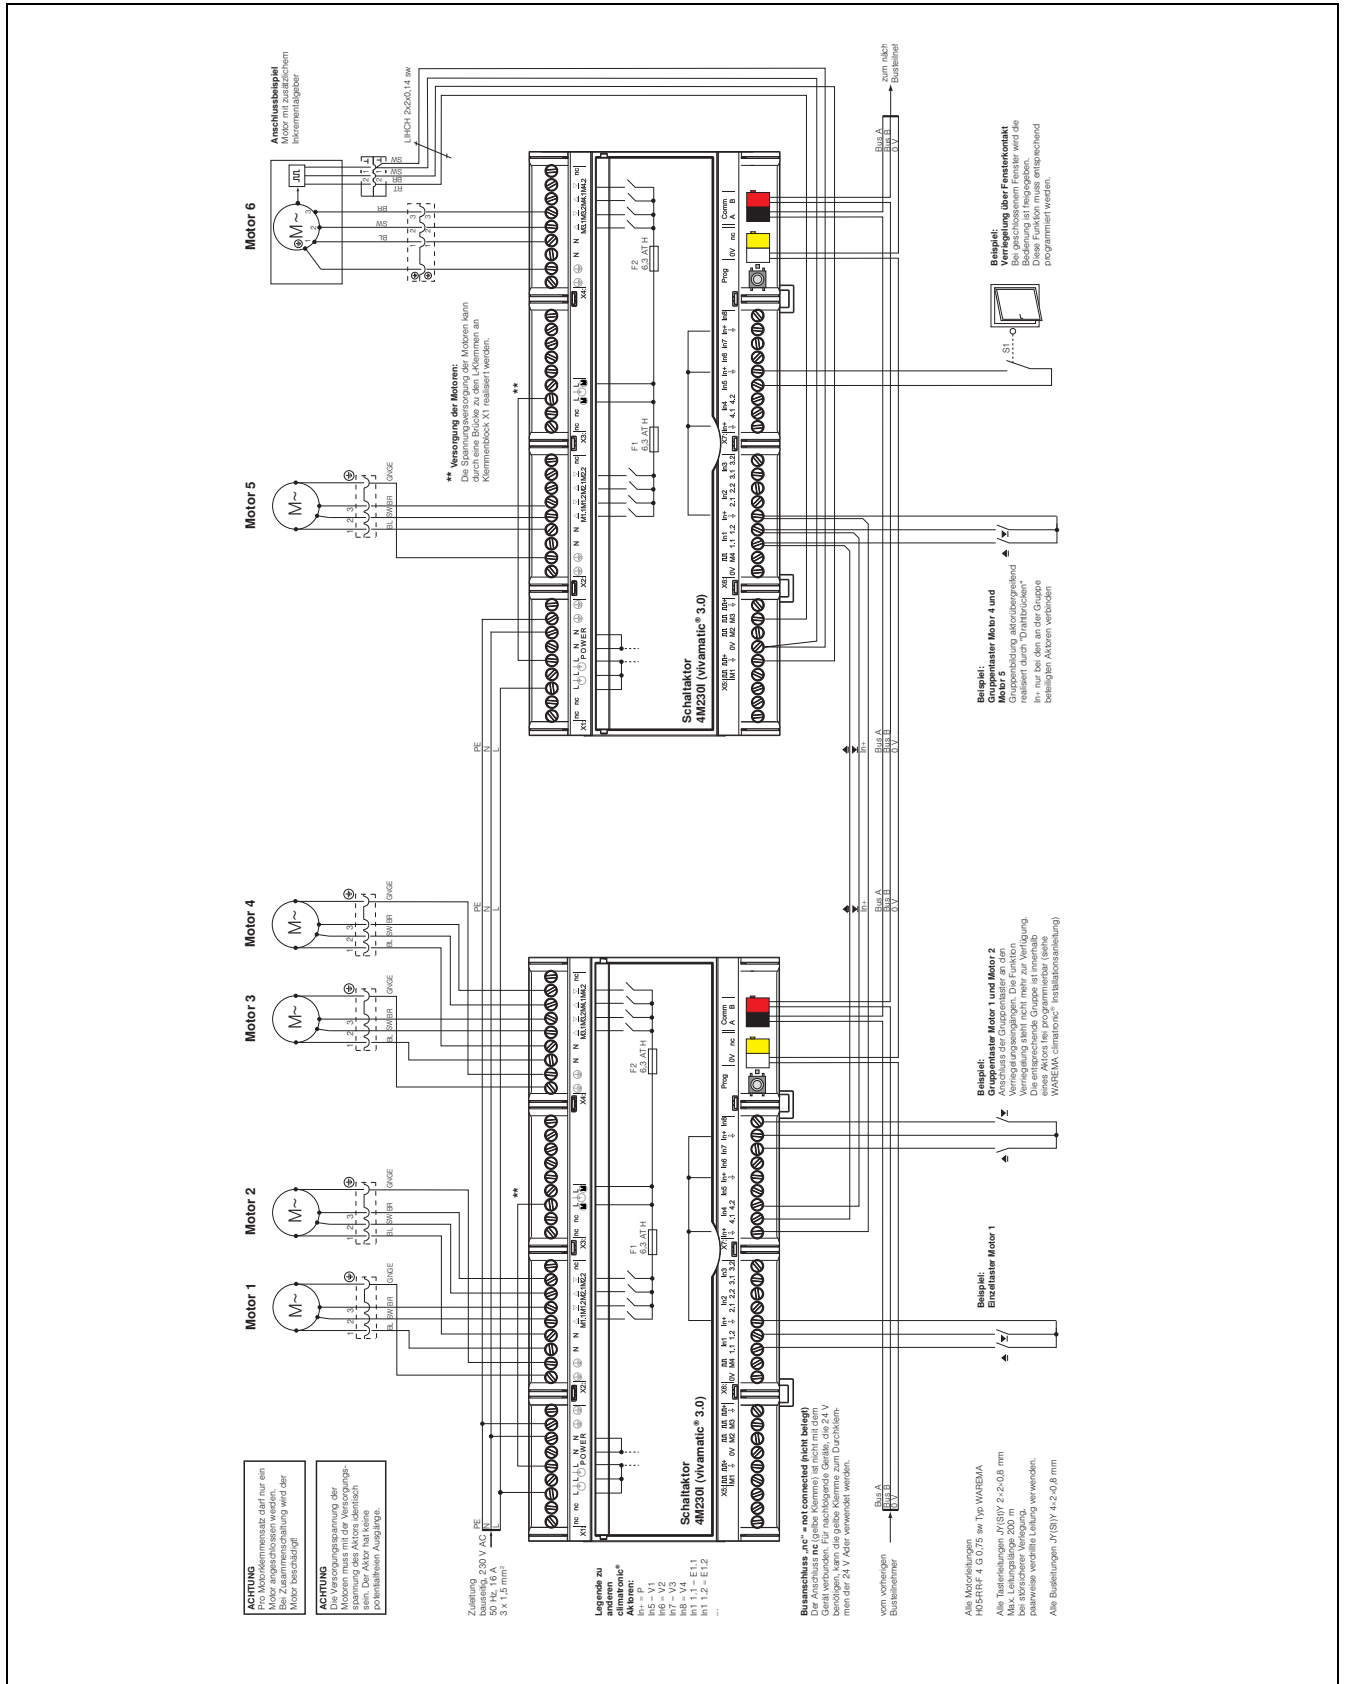

Beschreibung

WAREMA climatronic®

WAREMA climatronic® Schaltaktor 4M230I (vivamatic®) AP/REG

Anschlussplan

Abb. 111: WAREMA climatronic® Schaltaktor 4M230I (vivamatic®)